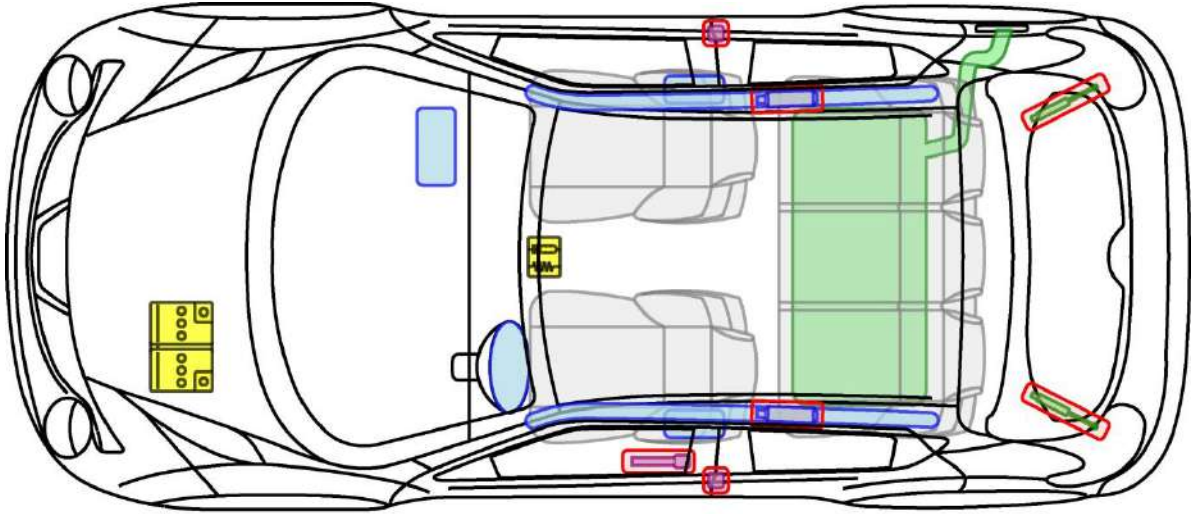

JUKE

Τύπος: F15, 2010-

JUKE

	Αερόσακος		Γεννήτρια αέριου		Τεντωτήρας για ζώνες ασφαλείας		Μονάδα ελέγχου SRS		Ενεργό σύστημα προστασίας πεζών
	Αυτόματο σύστημα προστασίας από ανατροπή		Αποσβεστήρας αερίου / Προεντεταμένο ελατήριο		Περιοχή υψηλής αντοχής		Περιοχή ιδιαίτερης προσοχής		
	Μπαταρία χαμηλής τάσης		Υπερπυκνωτής χαμηλής τάσης		Δεξαμενή καυσίμου		Δεξαμενή αερίου		Βαλβίδα ασφαλείας
	Μπαταρία υψηλής τάσης		Καλώδιο υψηλής τάσης		Συσκευή υψηλής τάσης αποσύνδεσης υψηλής τάσης		Κουτί ασφαλειών που απενεργοποιεί την υψηλή τάση		Υπερπυκνωτής υψηλής τάσης
	Δεξαμενή καυσίμων, βενζίνη / αιθανόλη								