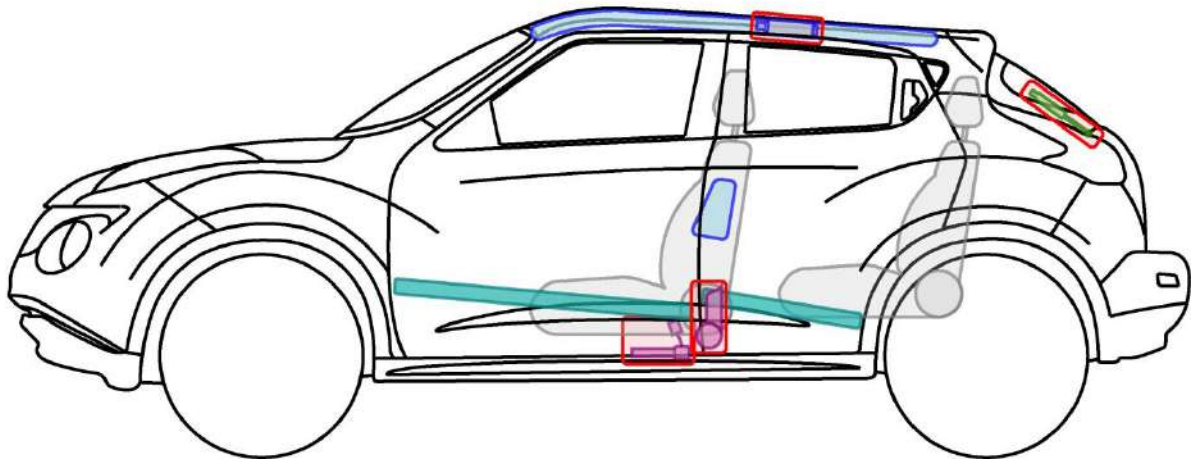

JUKE

Τύπος: F15, 2010-

JUKE

	Αερόσακος		Γεννήτρια αέριου		Τεντωτήρας για ζώνες ασφαλείας		Μονάδα ελέγχου SRS		Ενεργό σύστημα προστασίας πεζών
	Αυτόματο σύστημα προστασίας από ανατροπή		Αποσβεστήρας αερίου / Προεντεταμένο ελατήριο		Περιοχή υψηλής αντοχής		Περιοχή ιδιαίτερης προσοχής		
	Μπαταρία χαμηλής τάσης		Υπερπυκνωτής χαμηλής τάσης		Δεξαμενή καυσίμου		Δεξαμενή αερίου		Βαλβίδα ασφαλείας
	Μπαταρία υψηλής τάσης		Καλώδιο υψηλής τάσης		Συσκευή υψηλής τάσης αποσύνδεσης υψηλής τάσης		Κουτί ασφαλειών που απενεργοποιεί την υψηλή τάση		Υπερπυκνωτής υψηλής τάσης
	Δεξαμενή καυσίμων, βενζίνη / αιθανόλη								