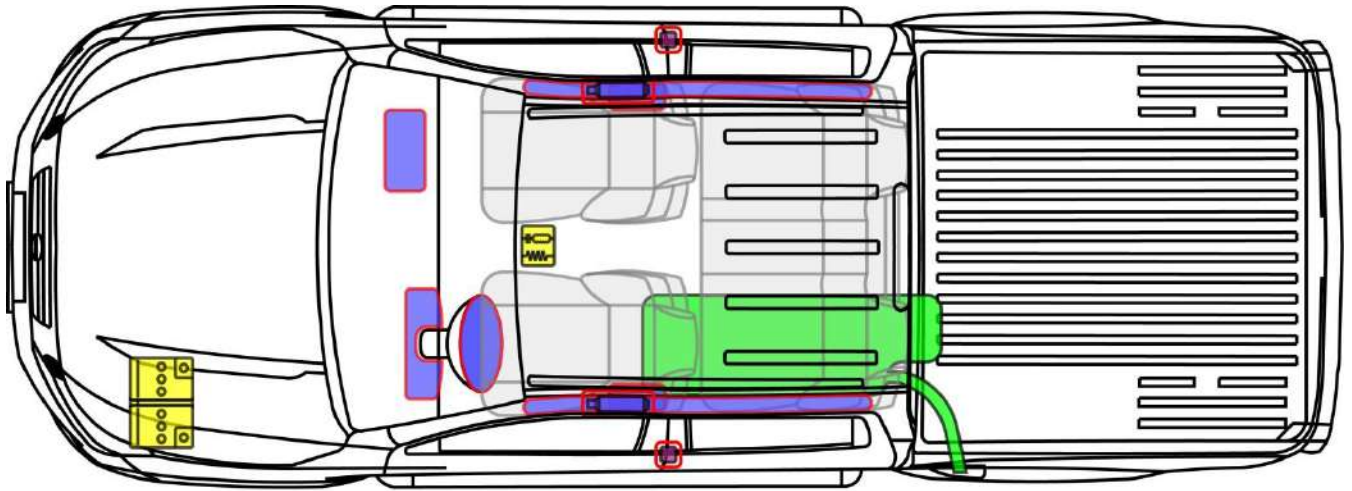

NAVARA Crew Cab

Τύπος: D23, 2015-

NAVARA

	Αερόσακος		Γεννήτρια αέριου		Τεντωτήρας για ζώνες ασφαλείας		Μονάδα ελέγχου SRS		Ενεργό σύστημα προστασίας πεζών
	Αυτόματο σύστημα προστασίας από ανατροπή		Αποσβεστήρας αερίου / Προεντεταμένο ελατήριο		Περιοχή υψηλής αντοχής		Περιοχή ιδιαίτερης προσοχής		
	Μπαταρία χαμηλής τάσης		Υπερπυκνωτής χαμηλής τάσης		Δεξαμενή καύσιμου		Δεξαμενή αερίου		Βαλβίδα ασφαλείας
	Μπαταρία υψηλής τάσης		Καλώδιο υψηλής τάσης		Συσκευή υψηλής τάσης αποσύνδεσης υψηλής τάσης		Κουτί ασφαλειών που απενεργοποιεί την υψηλή τάση		Υπερπυκνωτής υψηλής τάσης
	Δεξαμενή καυσίμων, βενζίνη / αιθανόλη								