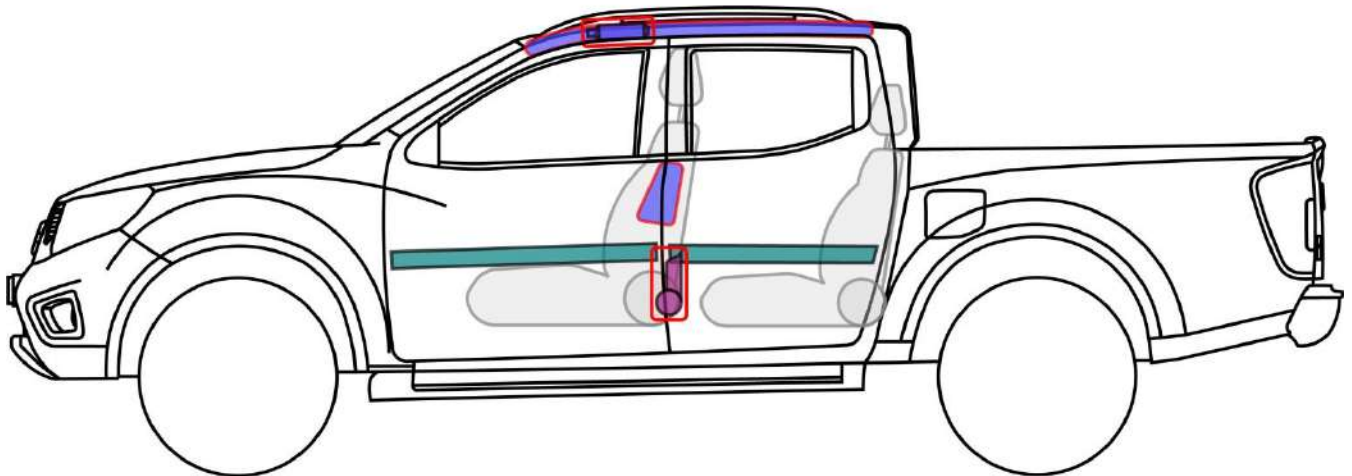

NAVARA Crew Cab

Τύπος: D23, 2015-

NAVARA

	Αερόσακος		Γεννήτρια αέριου		Τεντωτήρας για ζώνες ασφαλείας		Μονάδα ελέγχου SRS		Ενεργό σύστημα προστασίας πεζών
	Αυτόματο σύστημα προστασίας από ανατροπή		Αποσβεστήρας αερίου / Προεντεταμένο ελατήριο		Περιοχή υψηλής αντοχής		Περιοχή ιδιαίτερης προσοχής		
	Μπαταρία χαμηλής τάσης		Υπερπυκνωτής χαμηλής τάσης		Δεξαμενή καύσιμου		Δεξαμενή αερίου		Βαλβίδα ασφαλείας
	Μπαταρία υψηλής τάσης		Καλώδιο υψηλής τάσης		Συσκευή υψηλής τάσης αποσύνδεσης υψηλής τάσης		Κουτί ασφαλειών που απενεργοποιεί την υψηλή τάση		Υπερπυκνωτής υψηλής τάσης
	Δεξαμενή καυσίμων, βενζίνη / αιθανόλη								