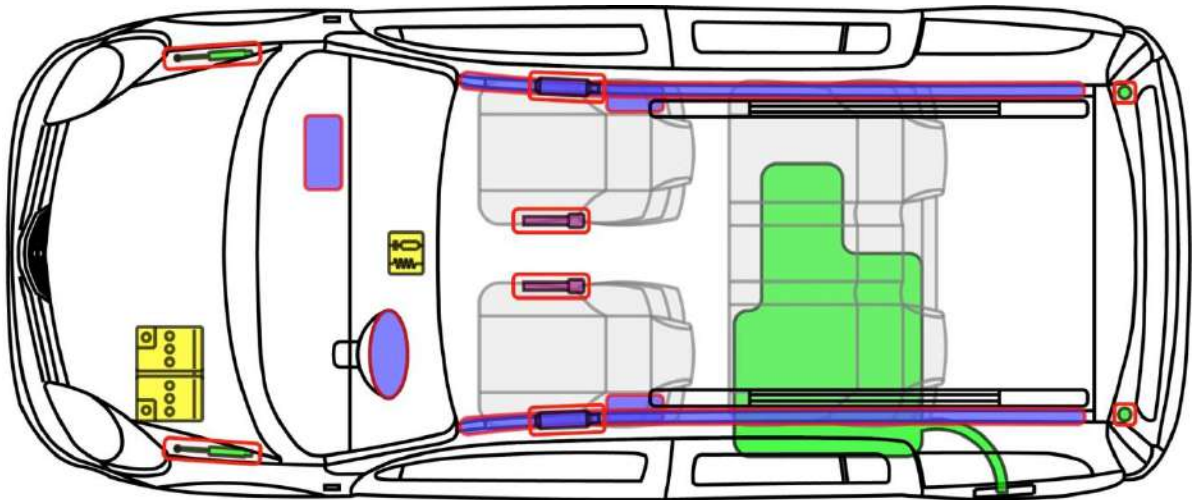

NV250 L1

Τύπος: W, 2019-

NV250

	Αερόσακος		Γεννήτρια αέριου		Τεντωτήρας για ζώνες ασφαλείας		Μονάδα ελέγχου SRS		Ενεργό σύστημα προστασίας πεζών
	Αυτόματο σύστημα προστασίας από ανατροπή		Αποσβεστήρας αερίου / Προεντεταμένο ελατήριο		Περιοχή υψηλής αντοχής		Περιοχή ιδιαίτερης προσοχής		
	Μπαταρία χαμηλής τάσης		Υπερπυκνωτής χαμηλής τάσης		Δεξαμενή καυσίμου		Δεξαμενή αερίου		Βαλβίδα ασφαλείας
	Μπαταρία υψηλής τάσης		Καλώδιο υψηλής τάσης		Συσκευή υψηλής τάσης αποσύνδεσης υψηλής τάσης		Κουτί ασφαλείων που απενεργοποιεί την υψηλή τάση		Υπερπυκνωτής υψηλής τάσης
	Δεξαμενή καυσίμων, βενζίνη / αιθανόλη								