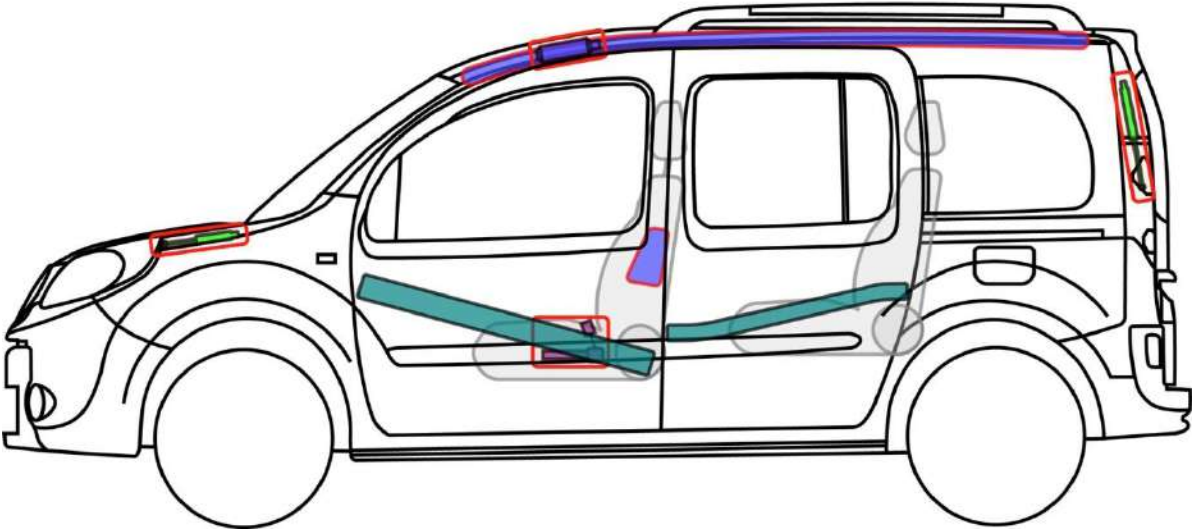

NV250 L1

Τύπος: W, 2019-

NV250

	Αερόσακος		Γεννήτρια αέριου		Τεντωτήρας για ζώνες ασφαλείας		Μονάδα ελέγχου SRS		Ενεργό σύστημα προστασίας πεζών
	Αυτόματο σύστημα προστασίας από ανατροπή		Αποσβεστήρας αερίου / Προεντεταμένο ελατήριο		Περιοχή υψηλής αντοχής		Περιοχή ιδιαίτερης προσοχής		
	Μπαταρία χαμηλής τάσης		Υπερπυκνωτής χαμηλής τάσης		Δεξαμενή καυσίμου		Δεξαμενή αερίου		Βαλβίδα ασφαλείας
	Μπαταρία υψηλής τάσης		Καλώδιο υψηλής τάσης		Συσκευή υψηλής τάσης αποσύνδεσης υψηλής τάσης		Κουτί ασφαλείων που απενεργοποιεί την υψηλή τάση		Υπερπυκνωτής υψηλής τάσης
	Δεξαμενή καυσίμων, βενζίνη / αιθανόλη								