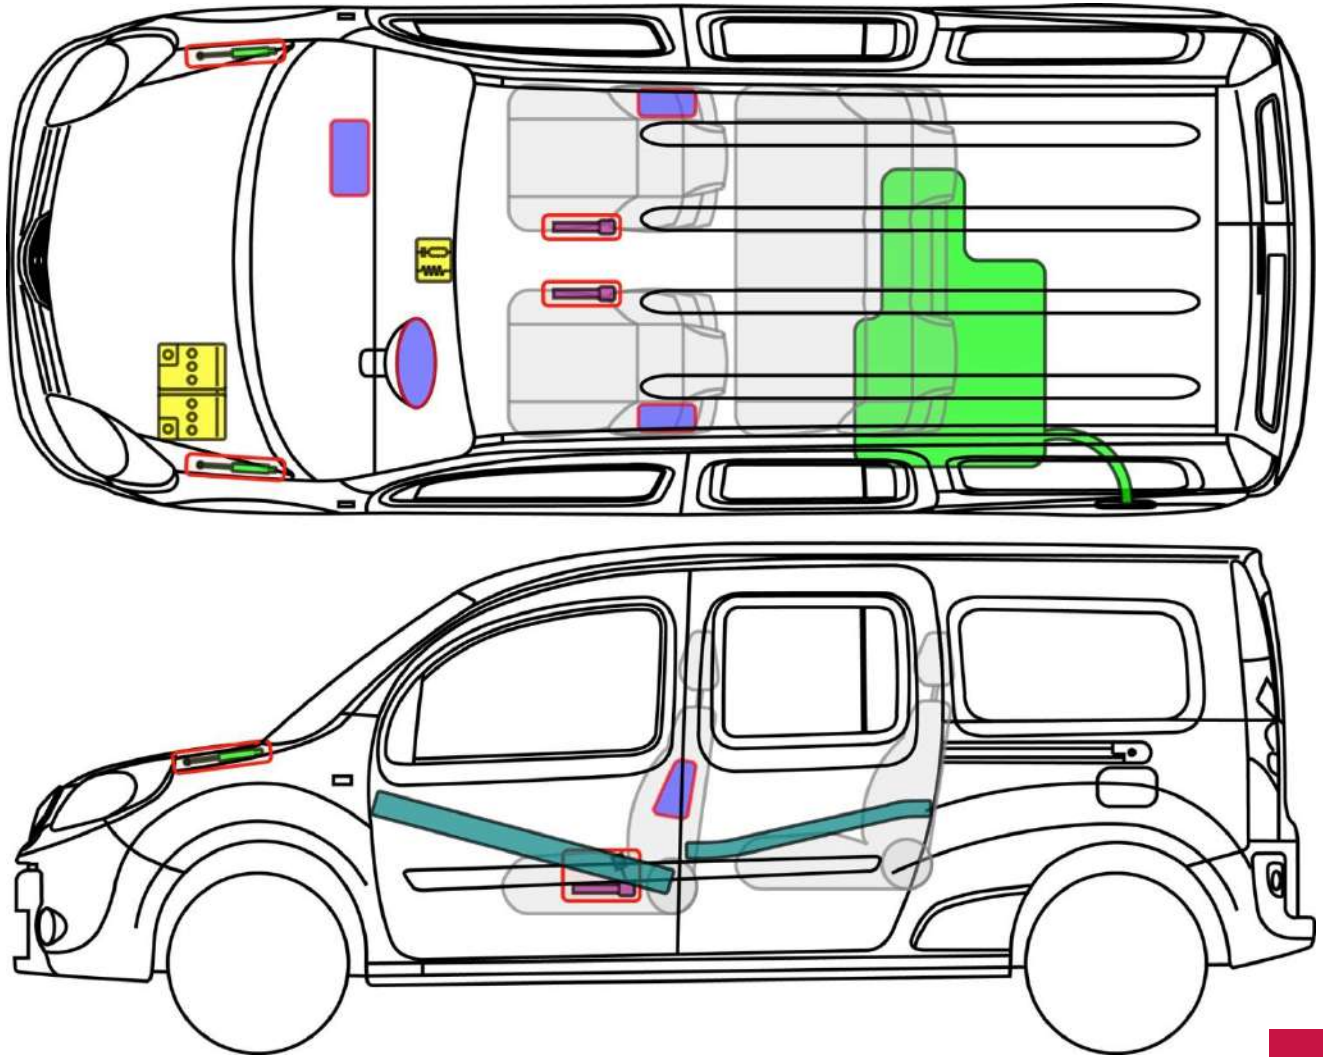

NV250 L2

Τύπος: W, 2019-

NV250

	Αερόσακος		Γεννήτρια αέριου		Τεντωτήρας για ζώνες ασφαλείας		Μονάδα ελέγχου SRS		Ενεργό σύστημα προστασίας πεζών
	Αυτόματο σύστημα προστασίας από ανατροπή		Αποσβεστήρας αερίου / Προεντεταμένο ελατήριο		Περιοχή υψηλής αντοχής		Περιοχή ιδιαίτερης προσοχής		
	Μπαταρία χαμηλής τάσης		Υπερπυκνωτής χαμηλής τάσης		Δεξαμενή καύσιμου		Δεξαμενή αερίου		Βαλβίδα ασφαλείας
	Μπαταρία υψηλής τάσης		Καλώδιο υψηλής τάσης		Συσκευή υψηλής τάσης αποσύνδεσης υψηλής τάσης		Κουτί ασφαλειών που απενεργοποιεί την υψηλή τάση		Υπερπυκνωτής υψηλής τάσης
	Δεξαμενή καυσίμων, βενζίνη / αιθανόλη								