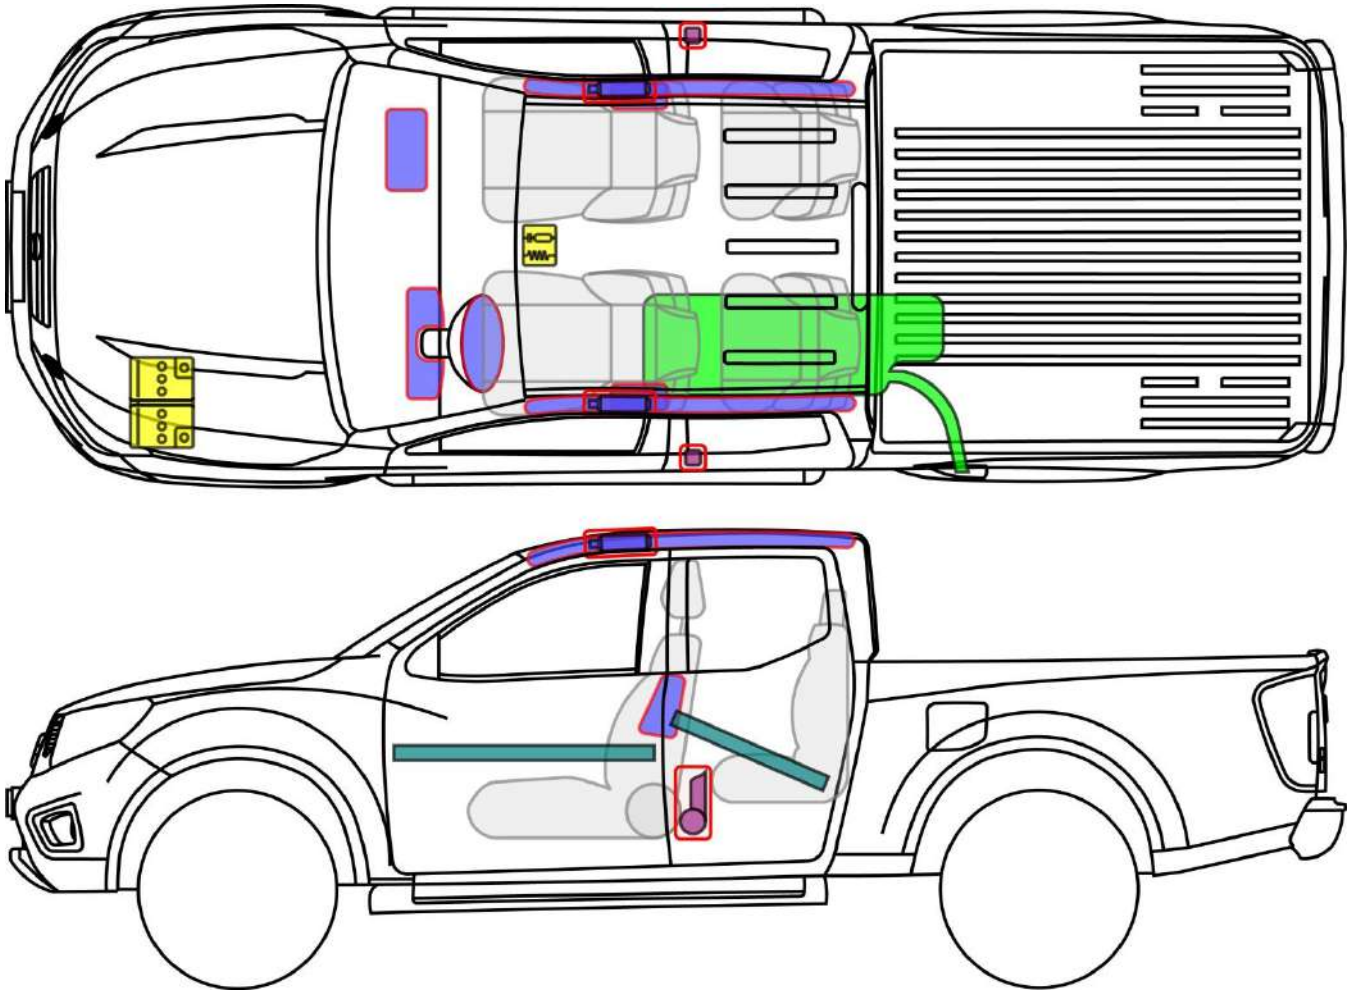

NAVARA King Cab

Τύπος: D23, 2015-

NAVARA

	Αερόσακος		Γεννήτρια αέριου		Τεντωτήρας για ζώνες ασφαλείας		Μονάδα ελέγχου SRS		Ενεργό σύστημα προστασίας πεζών
	Αυτόματο σύστημα προστασίας από ανατροπή		Αποσβεστήρας αερίου / Προεντεταμένο ελατήριο		Περιοχή υψηλής αντοχής		Περιοχή ιδιαίτερης προσοχής		
	Μπαταρία χαμηλής τάσης		Υπερπυκνωτής χαμηλής τάσης		Δεξαμενή καύσιμου		Δεξαμενή αερίου		Βαλβίδα ασφαλείας
	Μπαταρία υψηλής τάσης		Καλώδιο υψηλής τάσης		Συσκευή υψηλής τάσης αποσύνδεσης υψηλής τάσης		Κουτί ασφαλειών που απενεργοποιεί την υψηλή τάση		Υπερπυκνωτής υψηλής τάσης
	Δεξαμενή καυσίμων, βενζίνη / αιθανόλη								